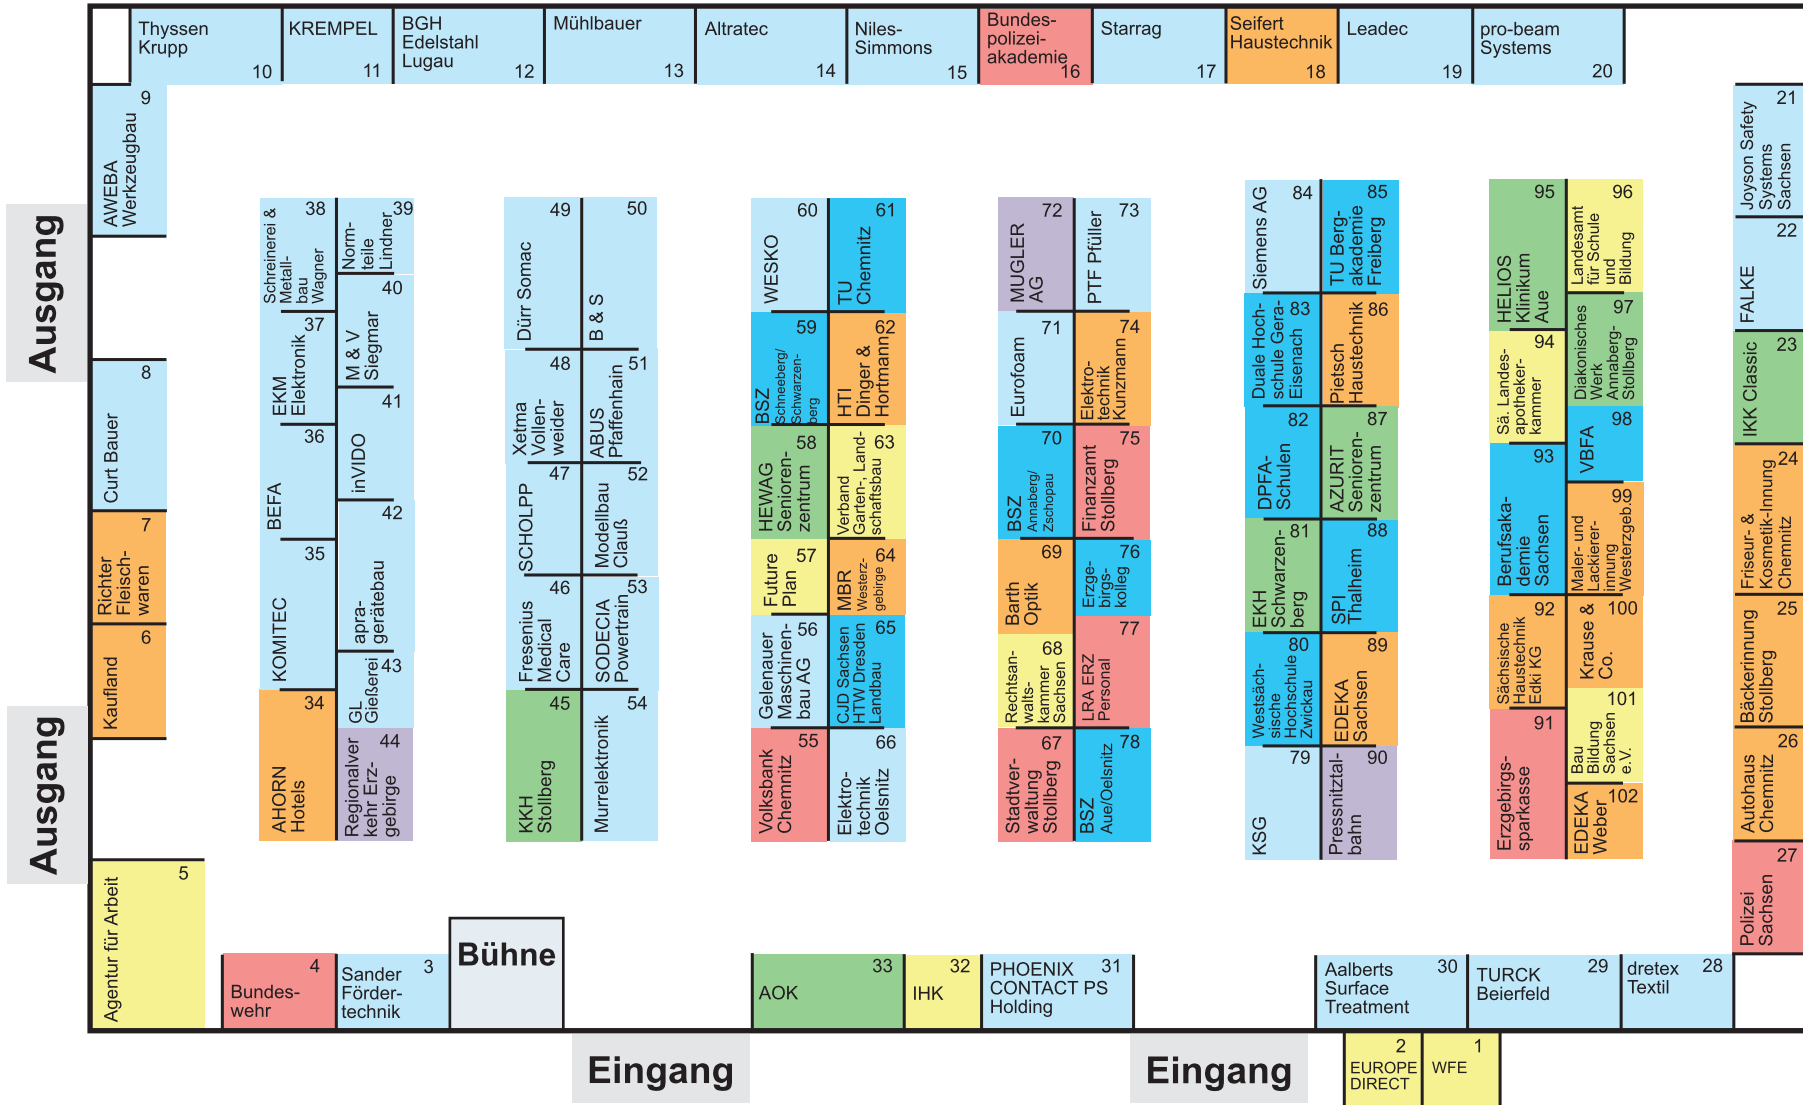

Verarbeitendes Gewerbe (Metall, Holz, Kunststoff u.a.)

Handel/Handwerk Hotel-Gaststätten Nahrungsmittel

Gesundheitswesen und -dienstleistungen

Finanzdienstleistung Sicherheit Verwaltung, Forst

Verkehr/KFZ Nachrichten Transport, Energie

Partner der Berufsausbildung Institutionen, Kammern

Studieneinrichtungen weiterführende und berufsbildende Schulen