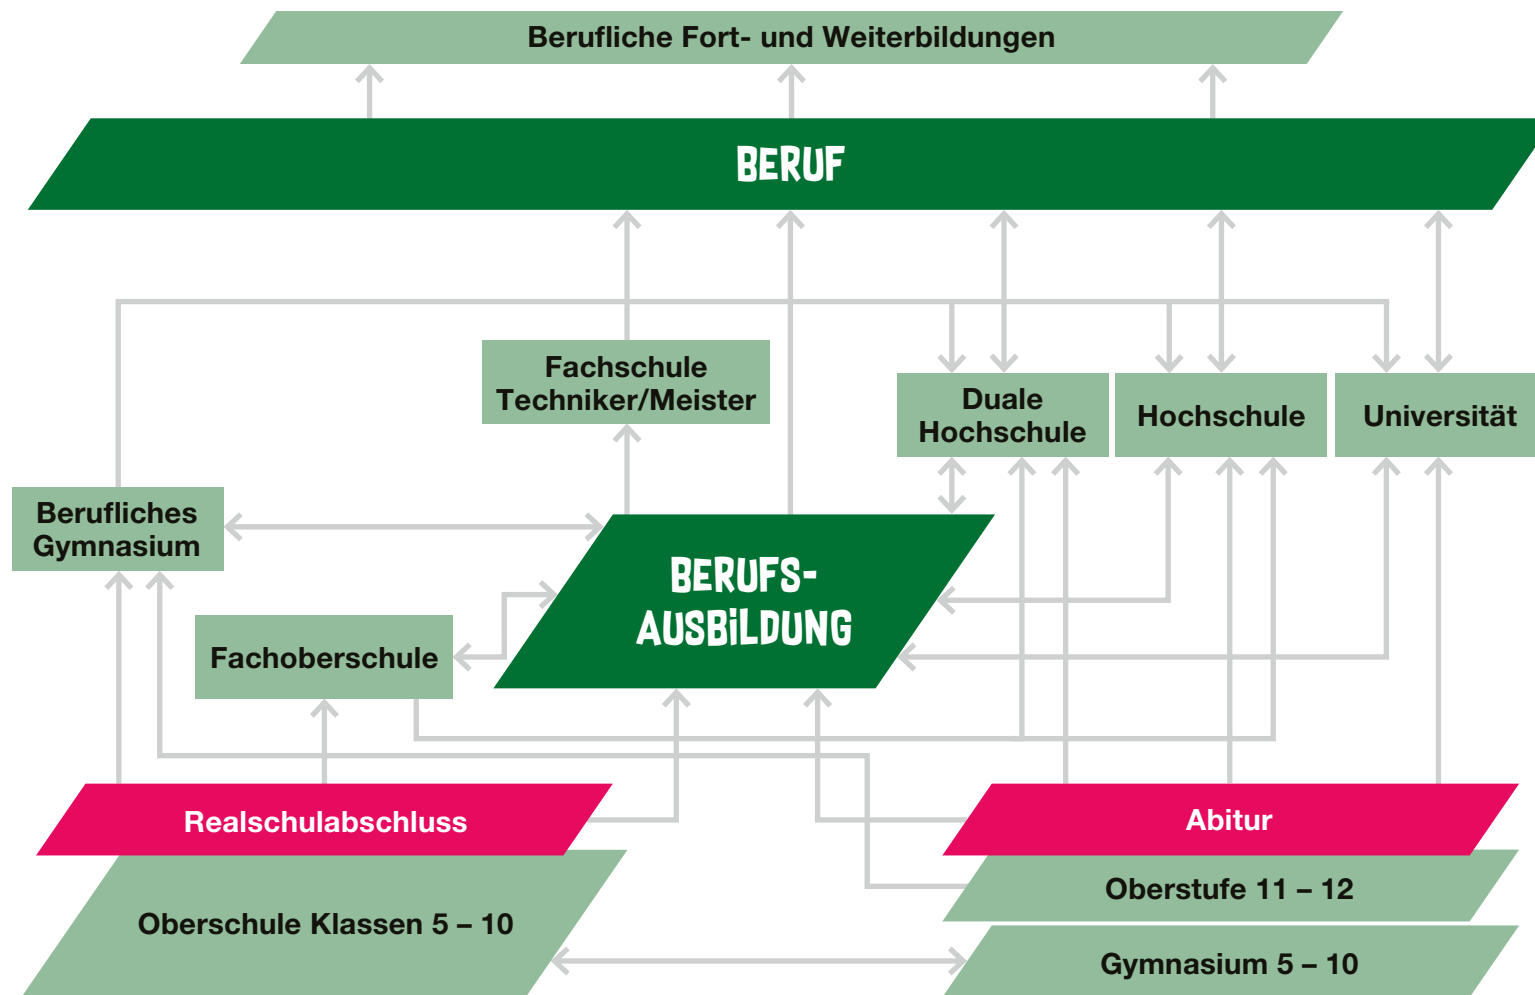

KL. 9/10
GYMNASIUM

**BILDUNGSWEGE SIND
DURCHLÄSSIG**

Vereinfachte Darstellung –
zusätzliche Möglichkeiten
können vorhanden sein.

WWW.BERUFSORIENTIERUNG-ERZGEBIRGE.DE

KONTAKT:

Regionale Koordinierungsstelle
Berufliche Orientierung im Erzgebirgskreis

c/o Wirtschaftsförderung Erzgebirge GmbH
Adam-Ries-Straße 16
09456 Annaberg-Buchholz

Telefon 03733 145-119
berufsorientierung@wfe-erzgebirge.de

STUDIEN- UND FORSCHUNGSEINRICHTUNGEN

KL. 9/10
GYMNASIUM

23 STUDIENEINRICHTUNGEN

Universitäten, Fachhochschulen,
Berufsakademien/Duale Hochschulen, Hochschulen

55 AUßERUNIVERSITÄRE FORSCHUNGSEINRICHTUNGEN

Helmholtz-Einrichtungen, Leibnitz-Institute,
Max-Planck-Institute, Fraunhofer-Einrichtungen
bzw. Standorte, Industrieforschungseinrichtungen