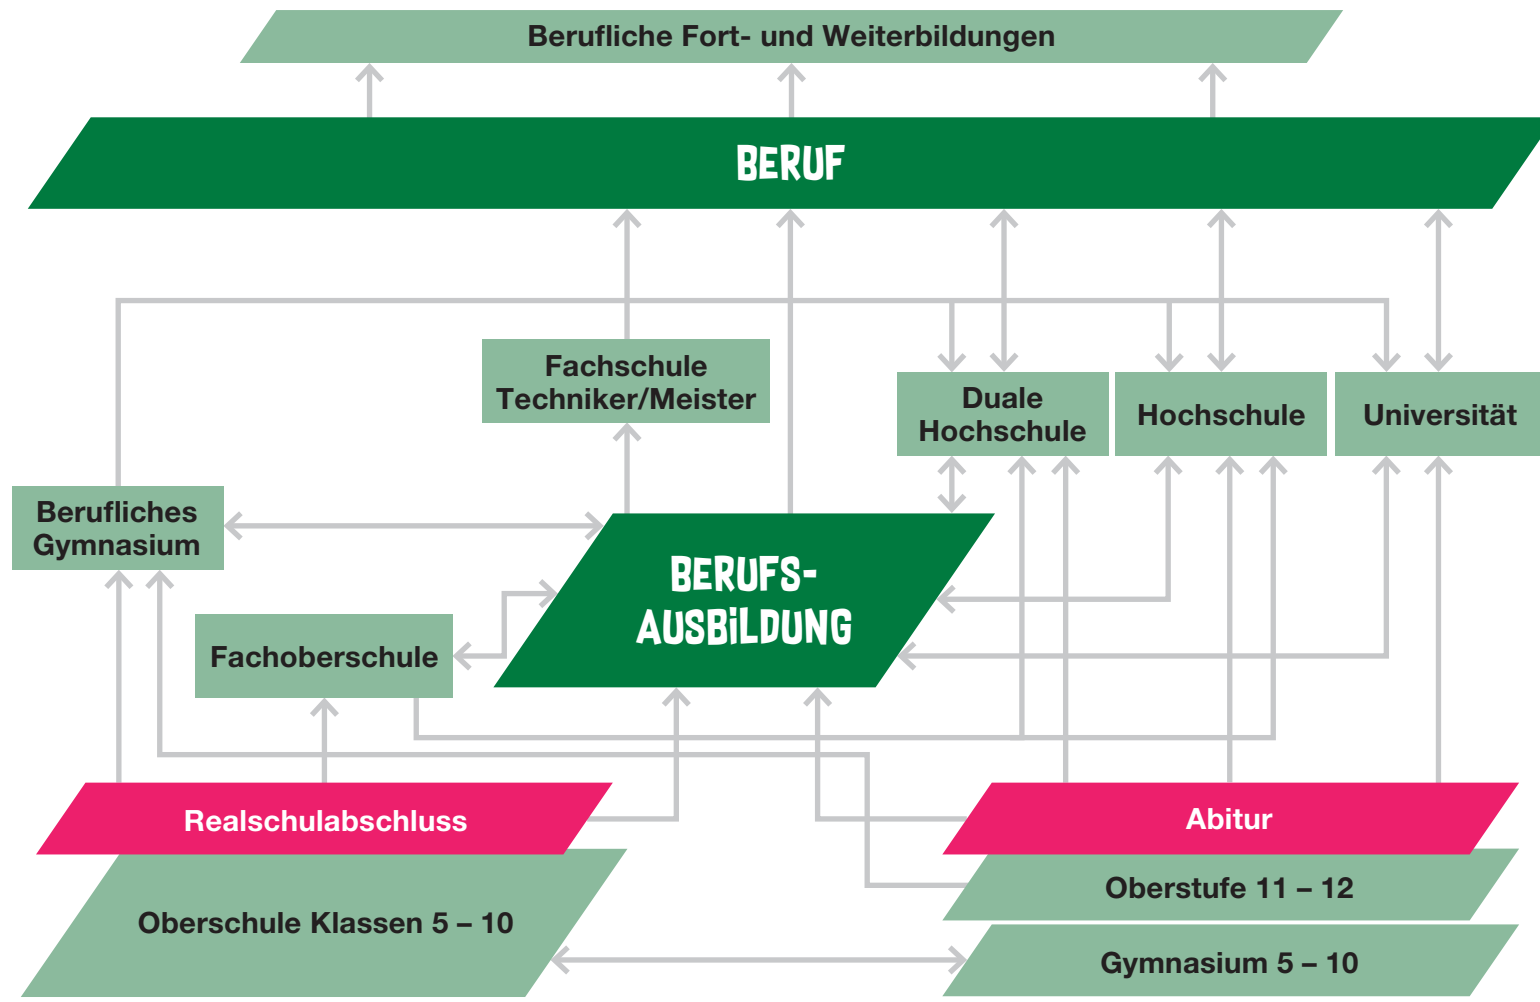

KL. 9/10
GYMNASIUM

**BILDUNGSWEGE SIND
DURCHLÄSSIG**

Vereinfachte Darstellung –
zusätzliche Möglichkeiten
können vorhanden sein.

WWW.BERUFSORIENTIERUNG-ERZGEBIRGE.DE

KONTAKT:

Regionale Koordinierungsstelle
Berufliche Orientierung im Erzgebirgskreis

c/o Wirtschaftsförderung Erzgebirge GmbH
Adam-Ries-Straße 16
09456 Annaberg-Buchholz

Telefon 03733 145-119
berufsorientierung@wfe-erzgebirge.de

STUDIEN- UND FORSCHUNGSEINRICHTUNGEN

KL. 9/10
GYMNASIUM

23 STUDIENEINRICHTUNGEN

Universitäten, Fachhochschulen,
Berufsakademien/Duale Hochschulen

55 AUßERUNIVERSITÄRE FORSCHUNGSEINRICHTUNGEN

Helmholtz-Einrichtungen, Leibnitz-Institute,
Max-Planck-Institute, Fraunhofer-Einrichtungen
bzw. Standorte, Industrieforschungseinrichtungen