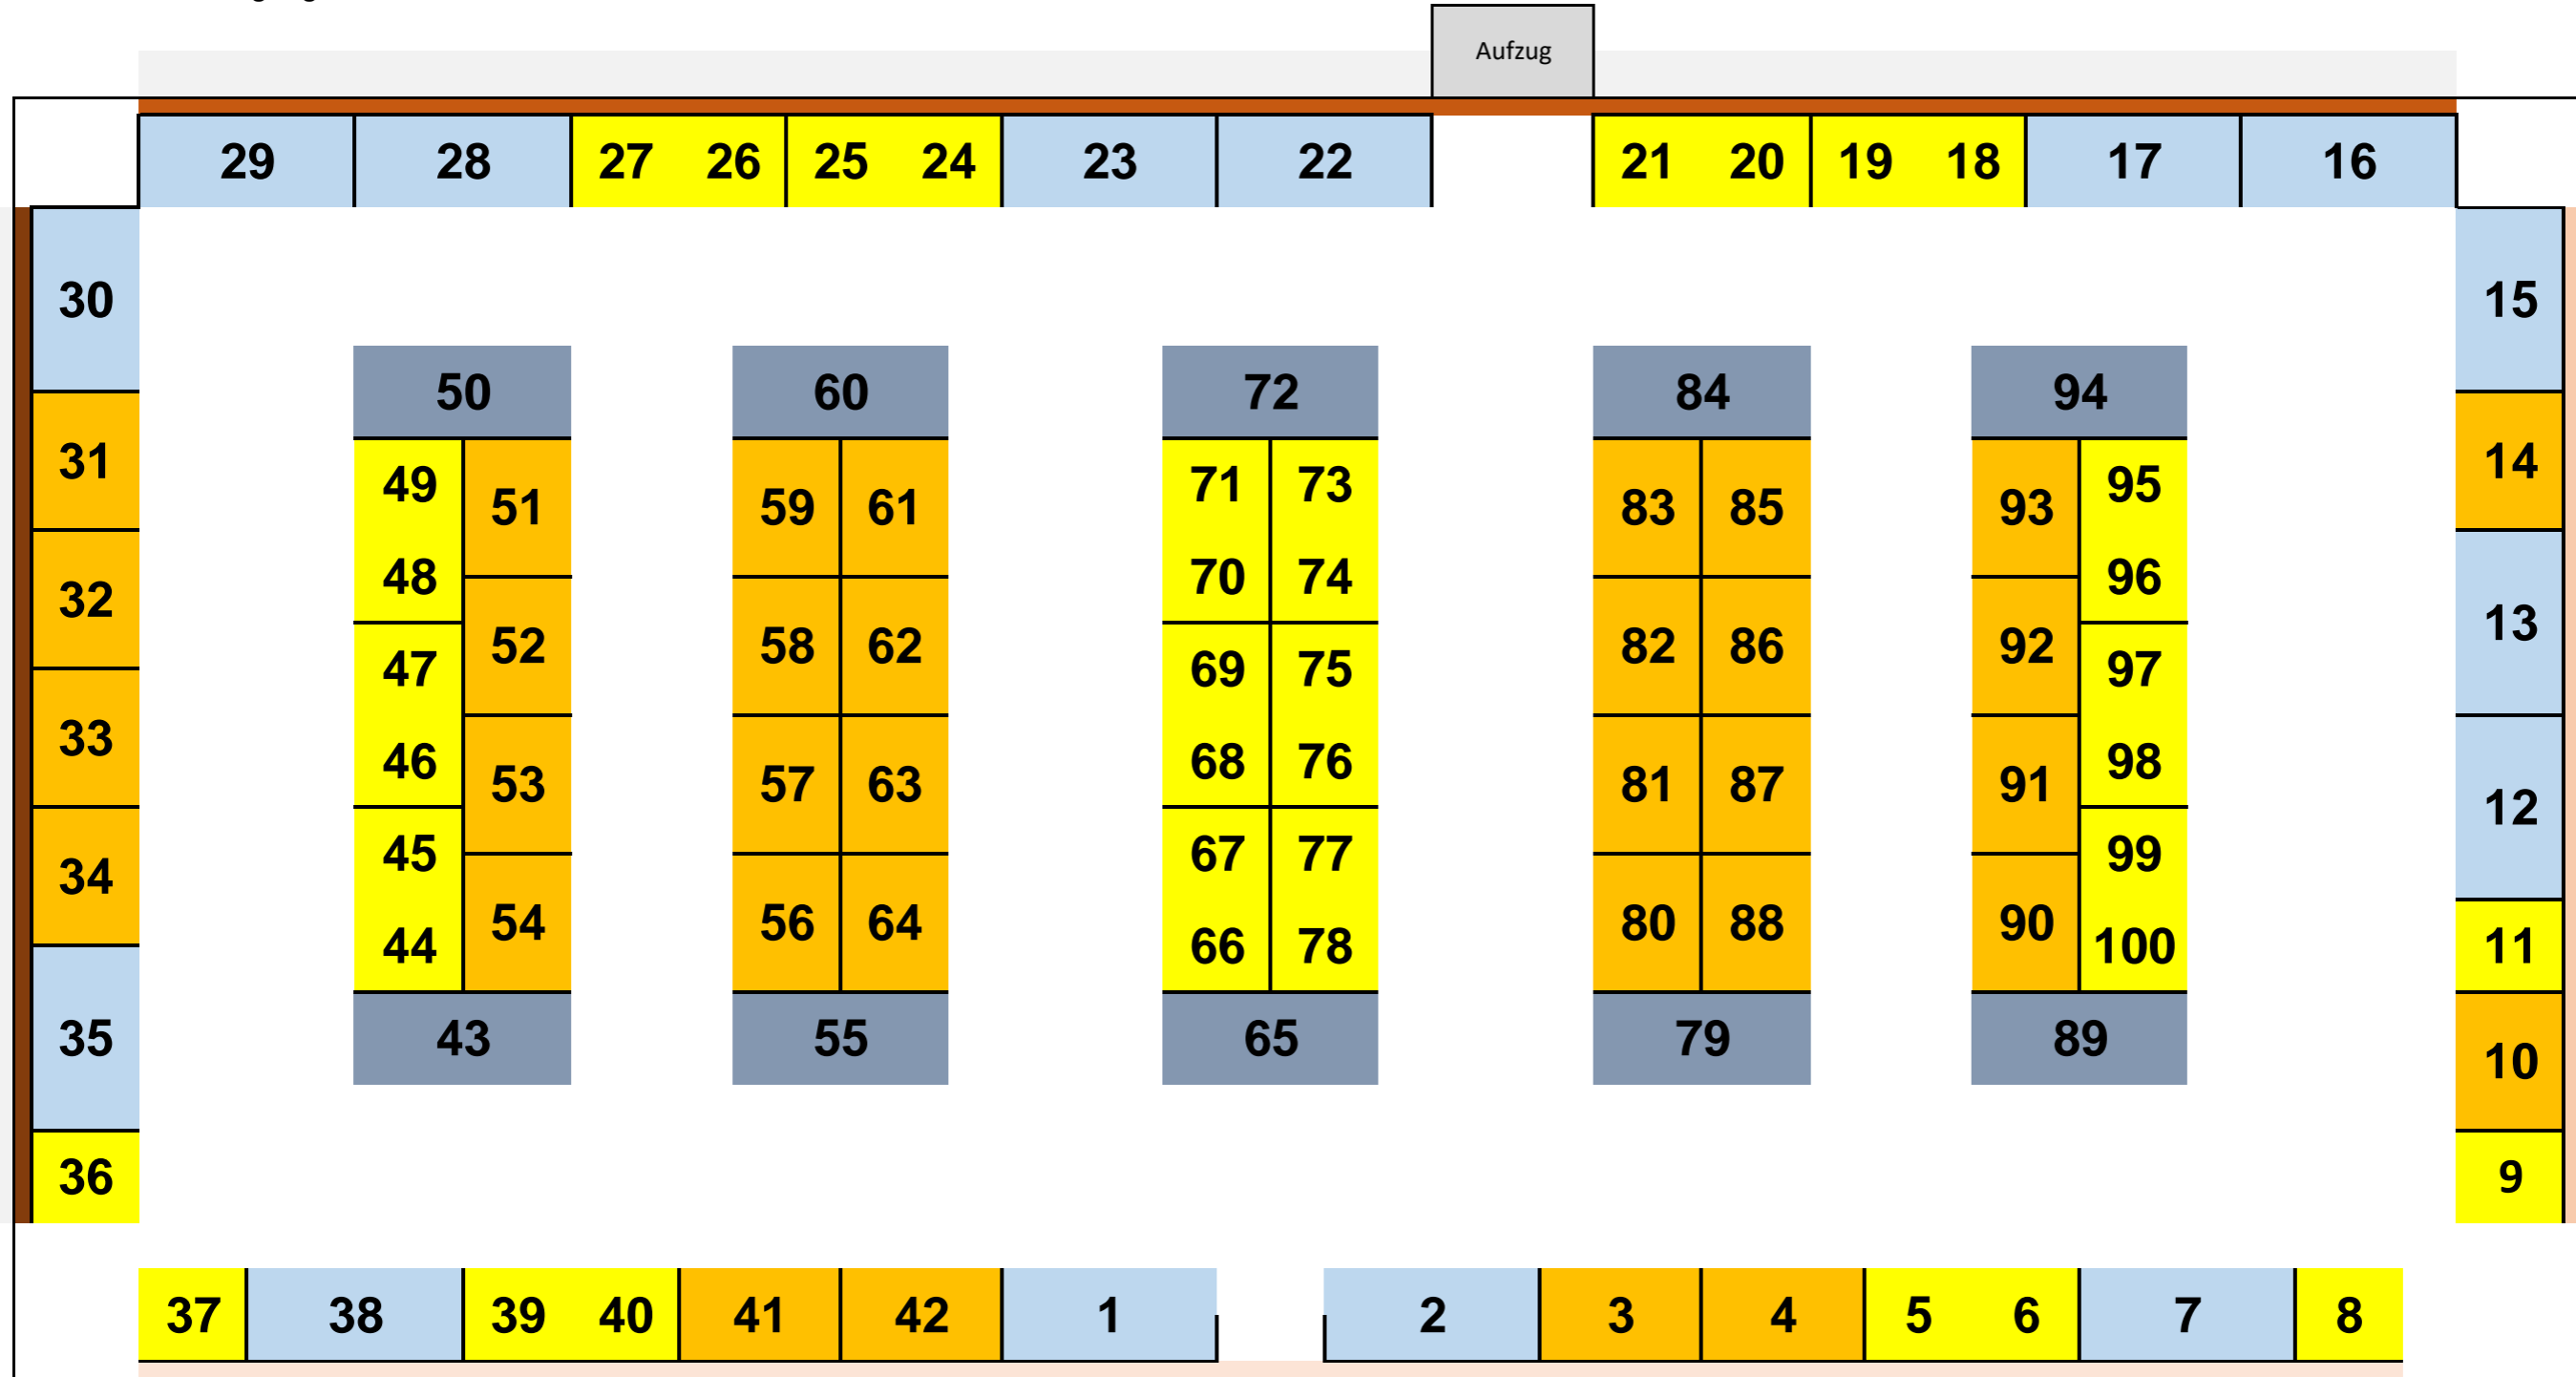

Hallenplan: Kooperationsbörse 2023 Annaberg-Buchholz

Kooperationsbörse
 Zulieferindustrie Erzgebirge
 Informieren | Kontaktieren | Kooperieren

Raster = 1m x1m

47 m Länge - gesamt

27 m Breite - gesamt

Aufzug

Eingang

- 41 2er
- 34 3er
- 10 4er Kopf
- 15 4er Reihe

Änderung vorbehalten.

Stand 25.09.2023