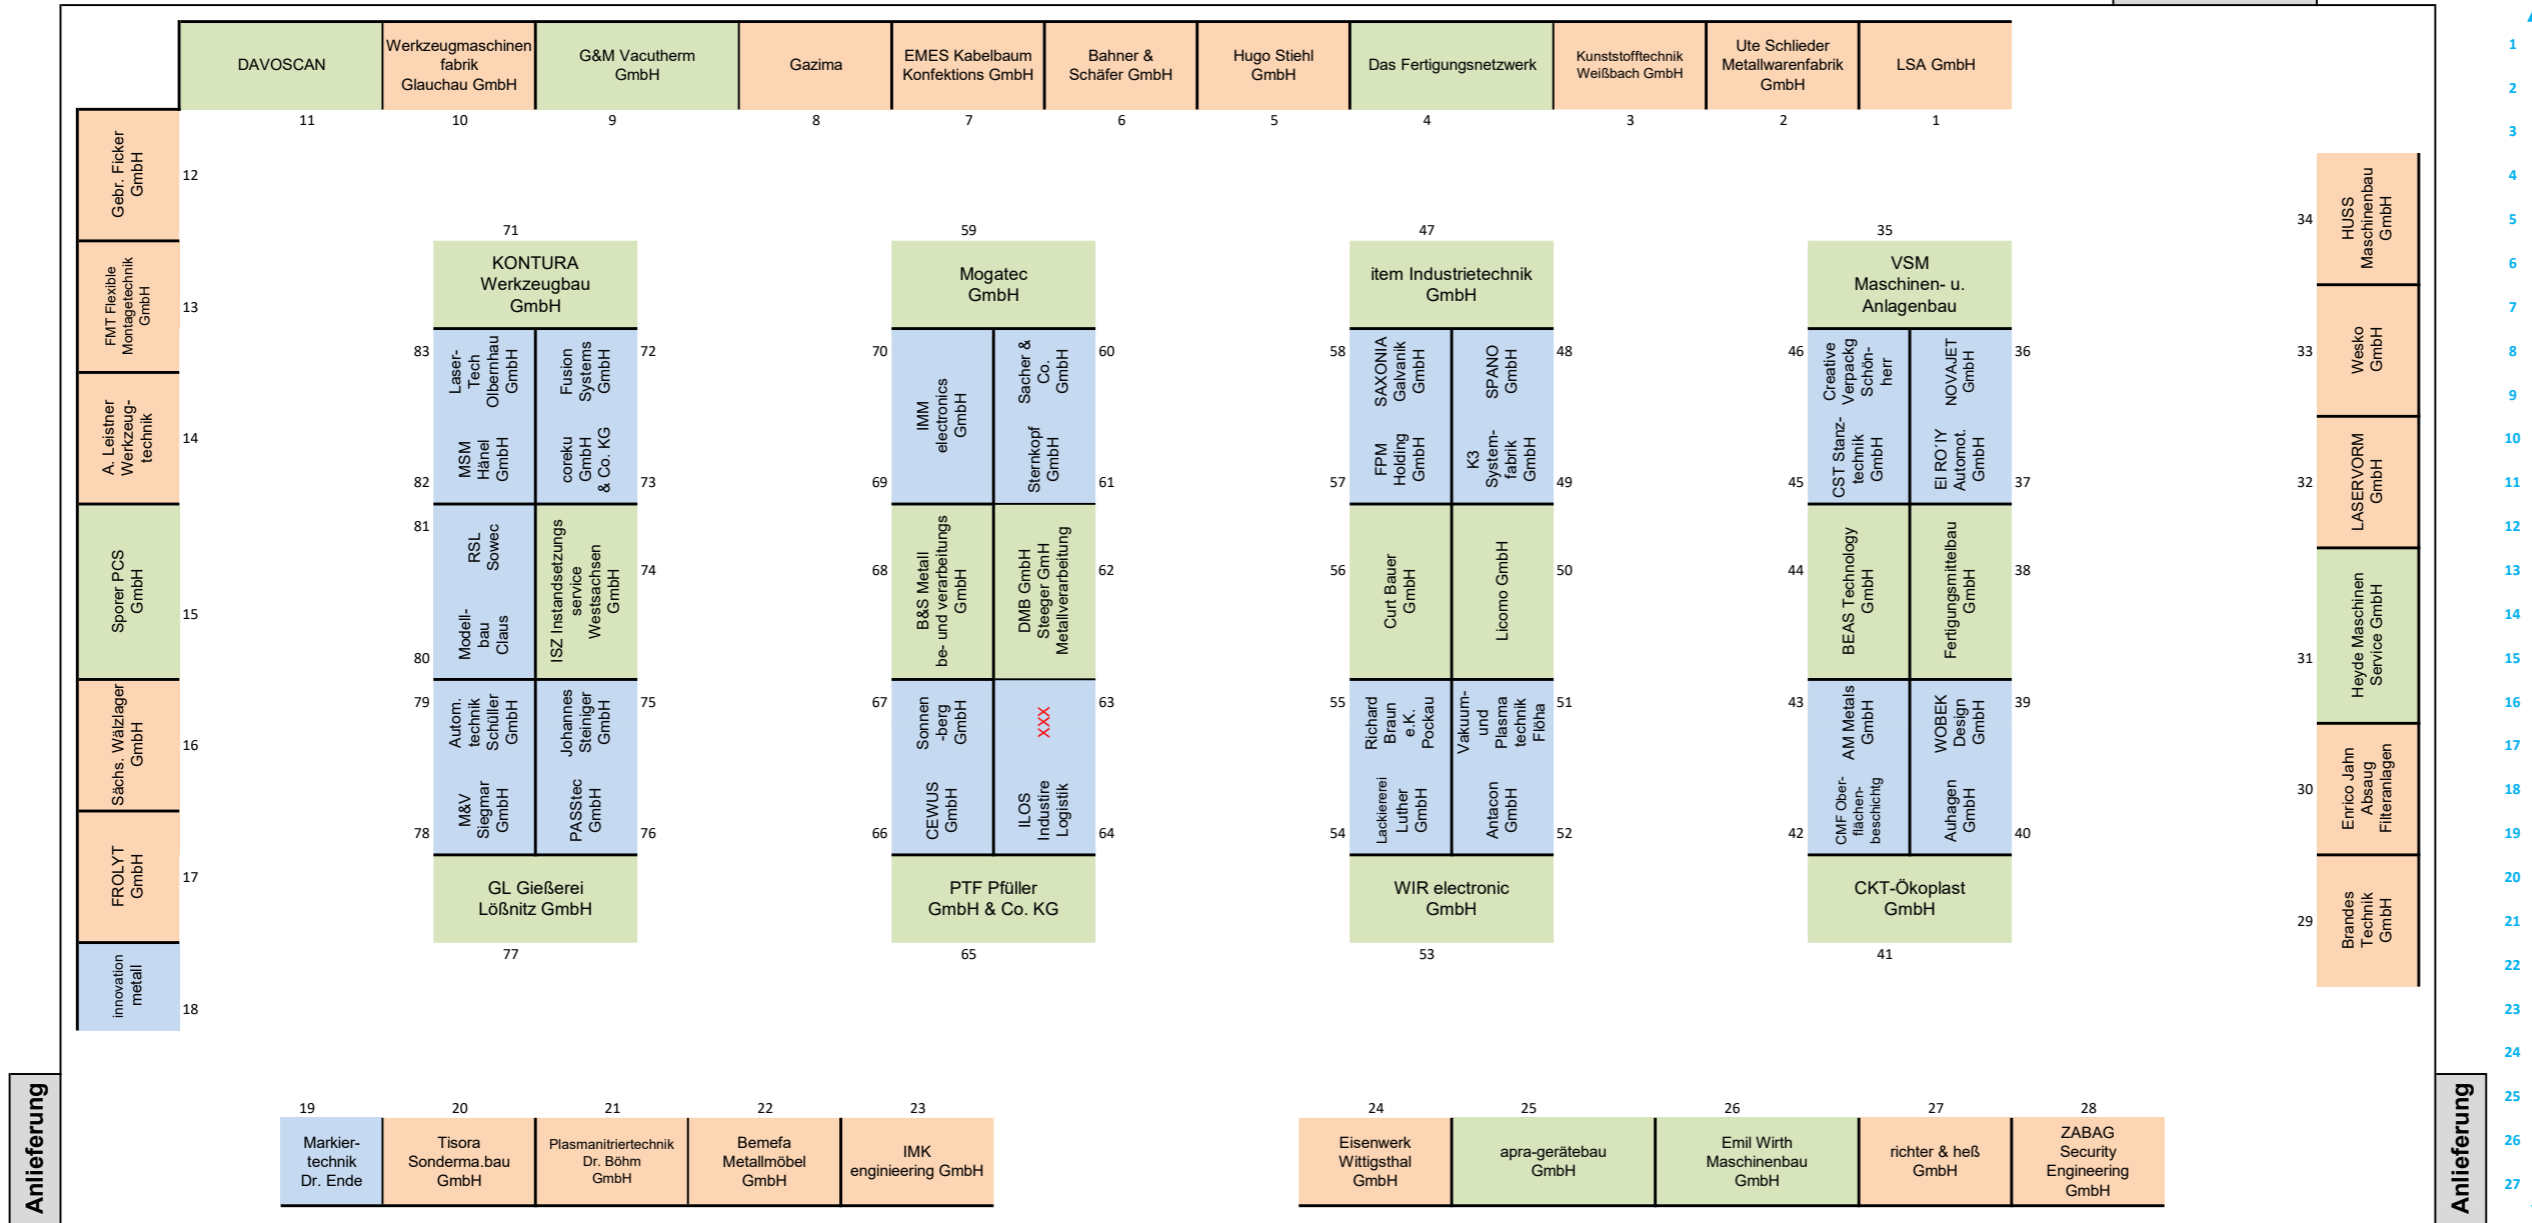

# Hallenplan: Kooperationsbörse 2021 Zschopau

Stellplatzgrößen

2x2 = 38

3x2 = 29

4x2 = 23

Stand: 07.10.2021

## Galerie

90 Kontrolle (Standplätze)

SmarterZ

WFE

IHK

VEMAS innovativ	fabrik-ID GmbH	ICM e.V.	future SAX	IPlaCon GmbH	AMZ	Hzwo e.V.
90	89	88	87	86	85	84

Haupteingang Besucher

Änderung vorbehalten.

Anlieferung

Hallen Maße (Größe)  
46m \* 27m

Stand: 07.10.2021