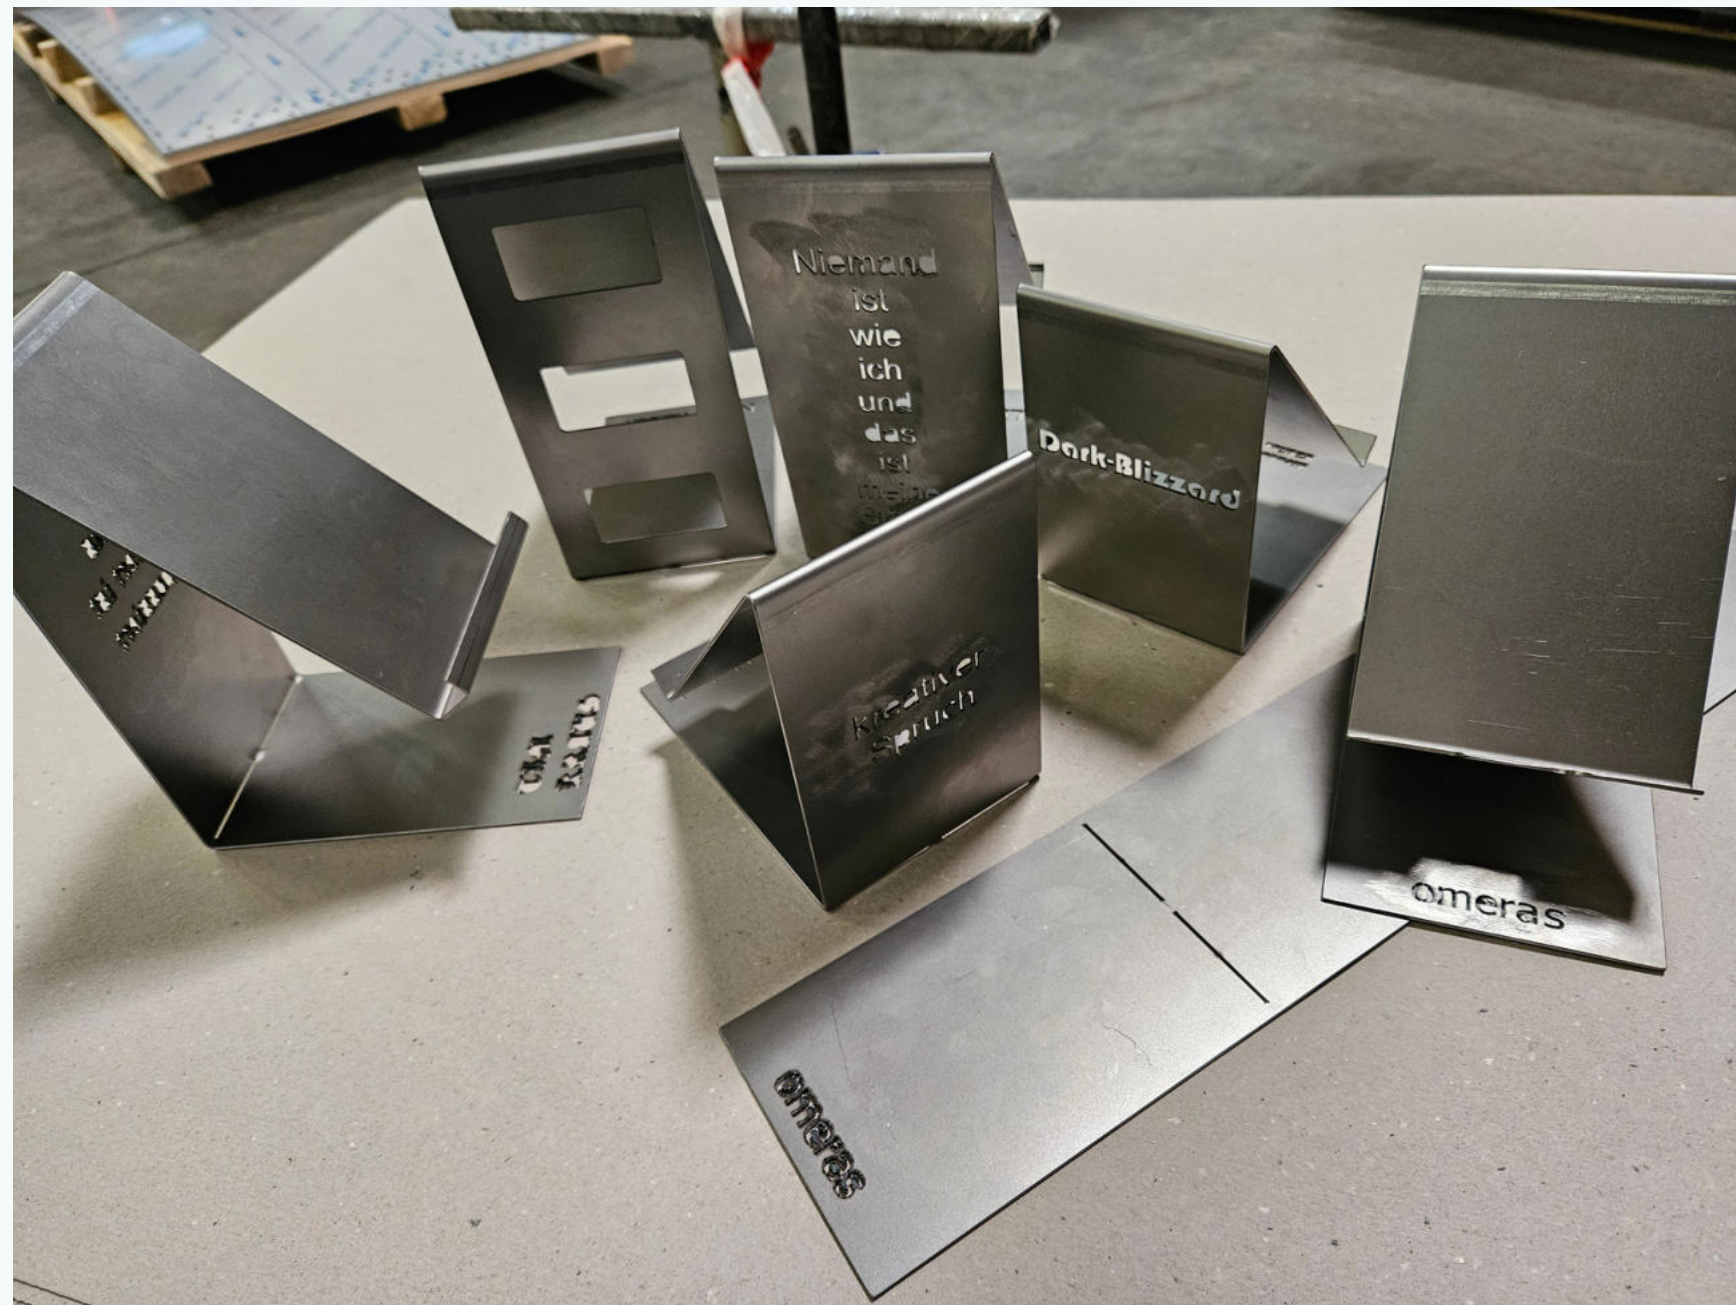

Unterricht zum anfassen